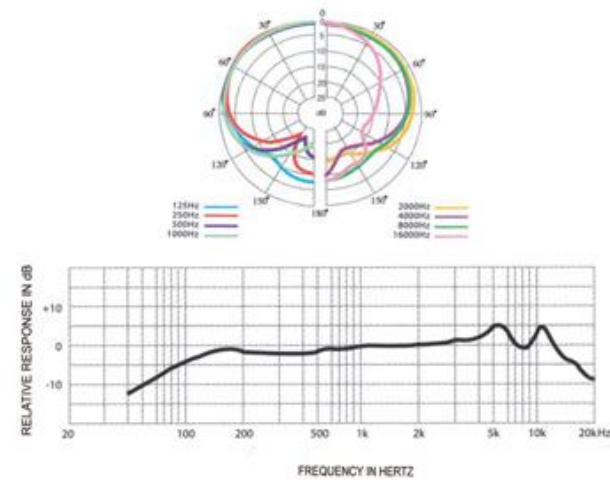

K8038

WIRELESS

Linea Intermedia

El modelo inalámbrico Krieg® K8038 tiene la característica de escanear frecuencias disponibles, 99 canales prefijados y se dispone de hasta 560 frecuencias. Sincronización con el receptor, vía puerto infrarojo (IR).

Se pueden utilizar hasta 16 micrófonos al mismo tiempo sin interferencias entre ellos y su alcance, es de mas de 50 mts. al aire libre.

Las unidades de mano, le indican mediante su pantalla LCD *retroiluminada*, canal de transmisión, status de la batería, etc.

Éste modelo ofrece la posibilidad de usar los accesorios de ampliación KTR1 (convertidor de micrófono alámbrico a inalámbrico) y el KHD1 (diadema inalámbrica).

Modelo	Código
SET K8038 (Tx doble) - (Rx)	980423

K8038

Frecuencia de trabajo:	UHF 700-990 MHz
Potencia del transmisor:	30 mW
Cápsula:	Dinámico
Patrón Polar:	Cardioide
Suministro de energía:	3V Batería tipo AA (2 pzas. x 1.5V)

K8038 Receptor

Consumo de energía:	2W
Sensibilidad de recepción:	5 dB / μ V
Margen de ajuste de volumen:	$-\infty$ +6dB
Salida de audio:	(2) Balanceada XLR por canal (1) No balanceadas plug 6.3 (mix)
Distancia ideal:	50 mts.
Dimensiones(WxHxD):	205 X 45 X 170 mm